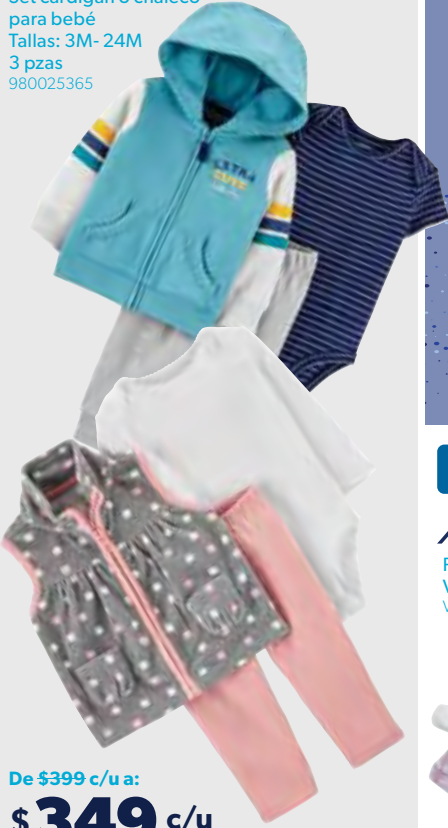

Recibe 2% de recompensa* con tu Membresía Plus

SAM'S CLUB

Ropa | Bebés

Nuevo

carter's®

Set cardigan o chaleco para bebé
Tallas: 3M - 24M
3 pzas
980025365

De \$399 c/u a:
\$349 c/u
Ahorras \$50

Nuevo