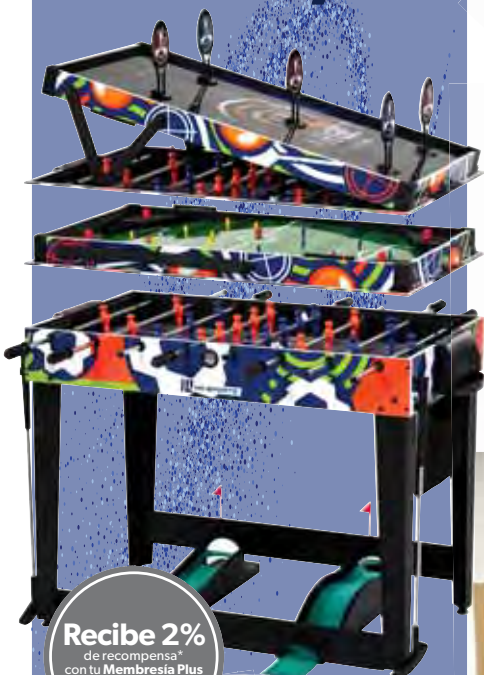

KaQoo

Teepee de tela
Con almohada
Varios modelos
980030536 | 980030534 |
980030535

$1,199

MD SPORTS

Mesa multijuegos teens
4 en 1
980026407

$2,999